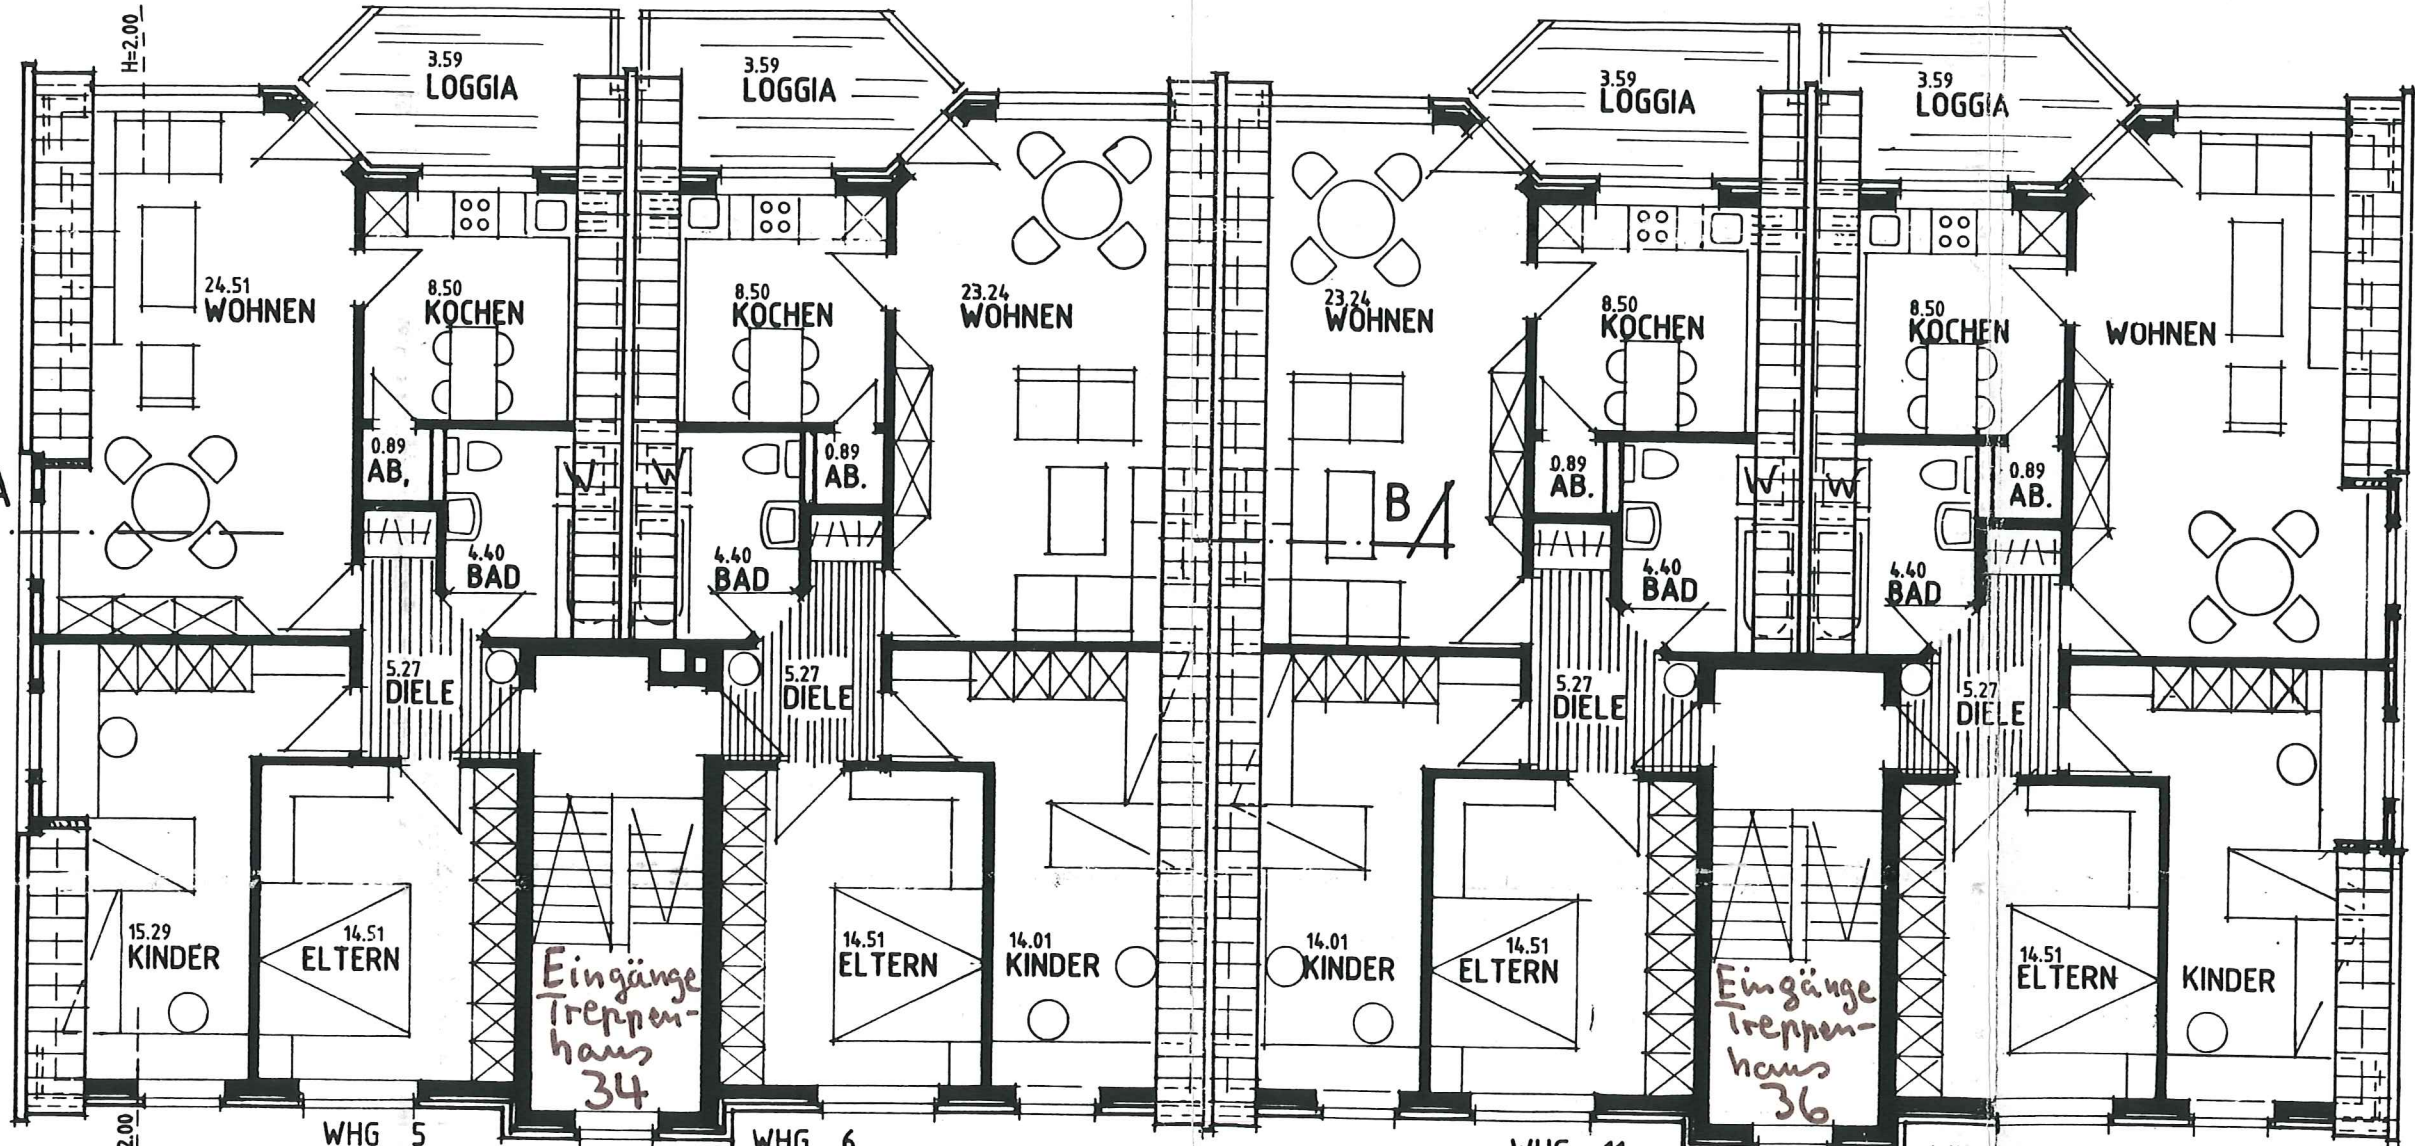

GEMEINNÜTZIGE WOHNUNGSBAUGESellschaft
 STEPHANSWERK MdB
 Klusstr. 3, Tel. 05 41/27241, 4500 Osnabrück

DACHGESCHOSS

VE 247
 Carl-von-Ossietsky-Str. 34/36
 4500 Osnabrück-Sutthausen

Achtung -Bemaßung = Rohbaumaß