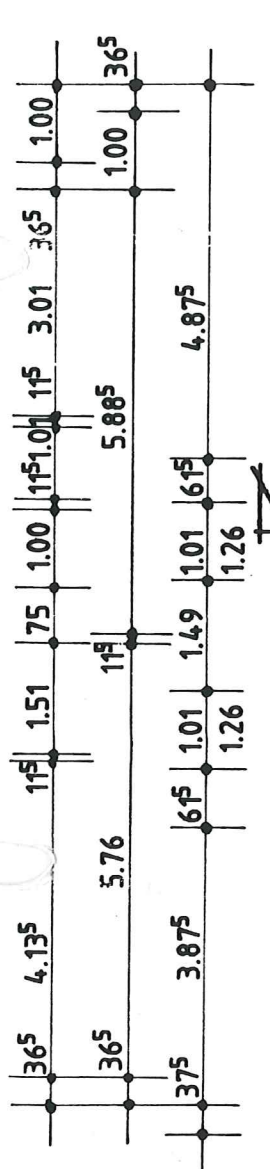

GEMEINNÜTZIGE WOHNUNGSBAUGESellschaft
 STEPHANSWERK MdB
 Klusstr. 3, Tel. 05 41/27241, 4500 Osnabrück

DACHGESCHOSS

VE 247
 Carl-von-Ossietsky-Str. 34/36
 4500 Osnabrück-Sutthausen

Achtung -Bemaßung = Rohbaumaß