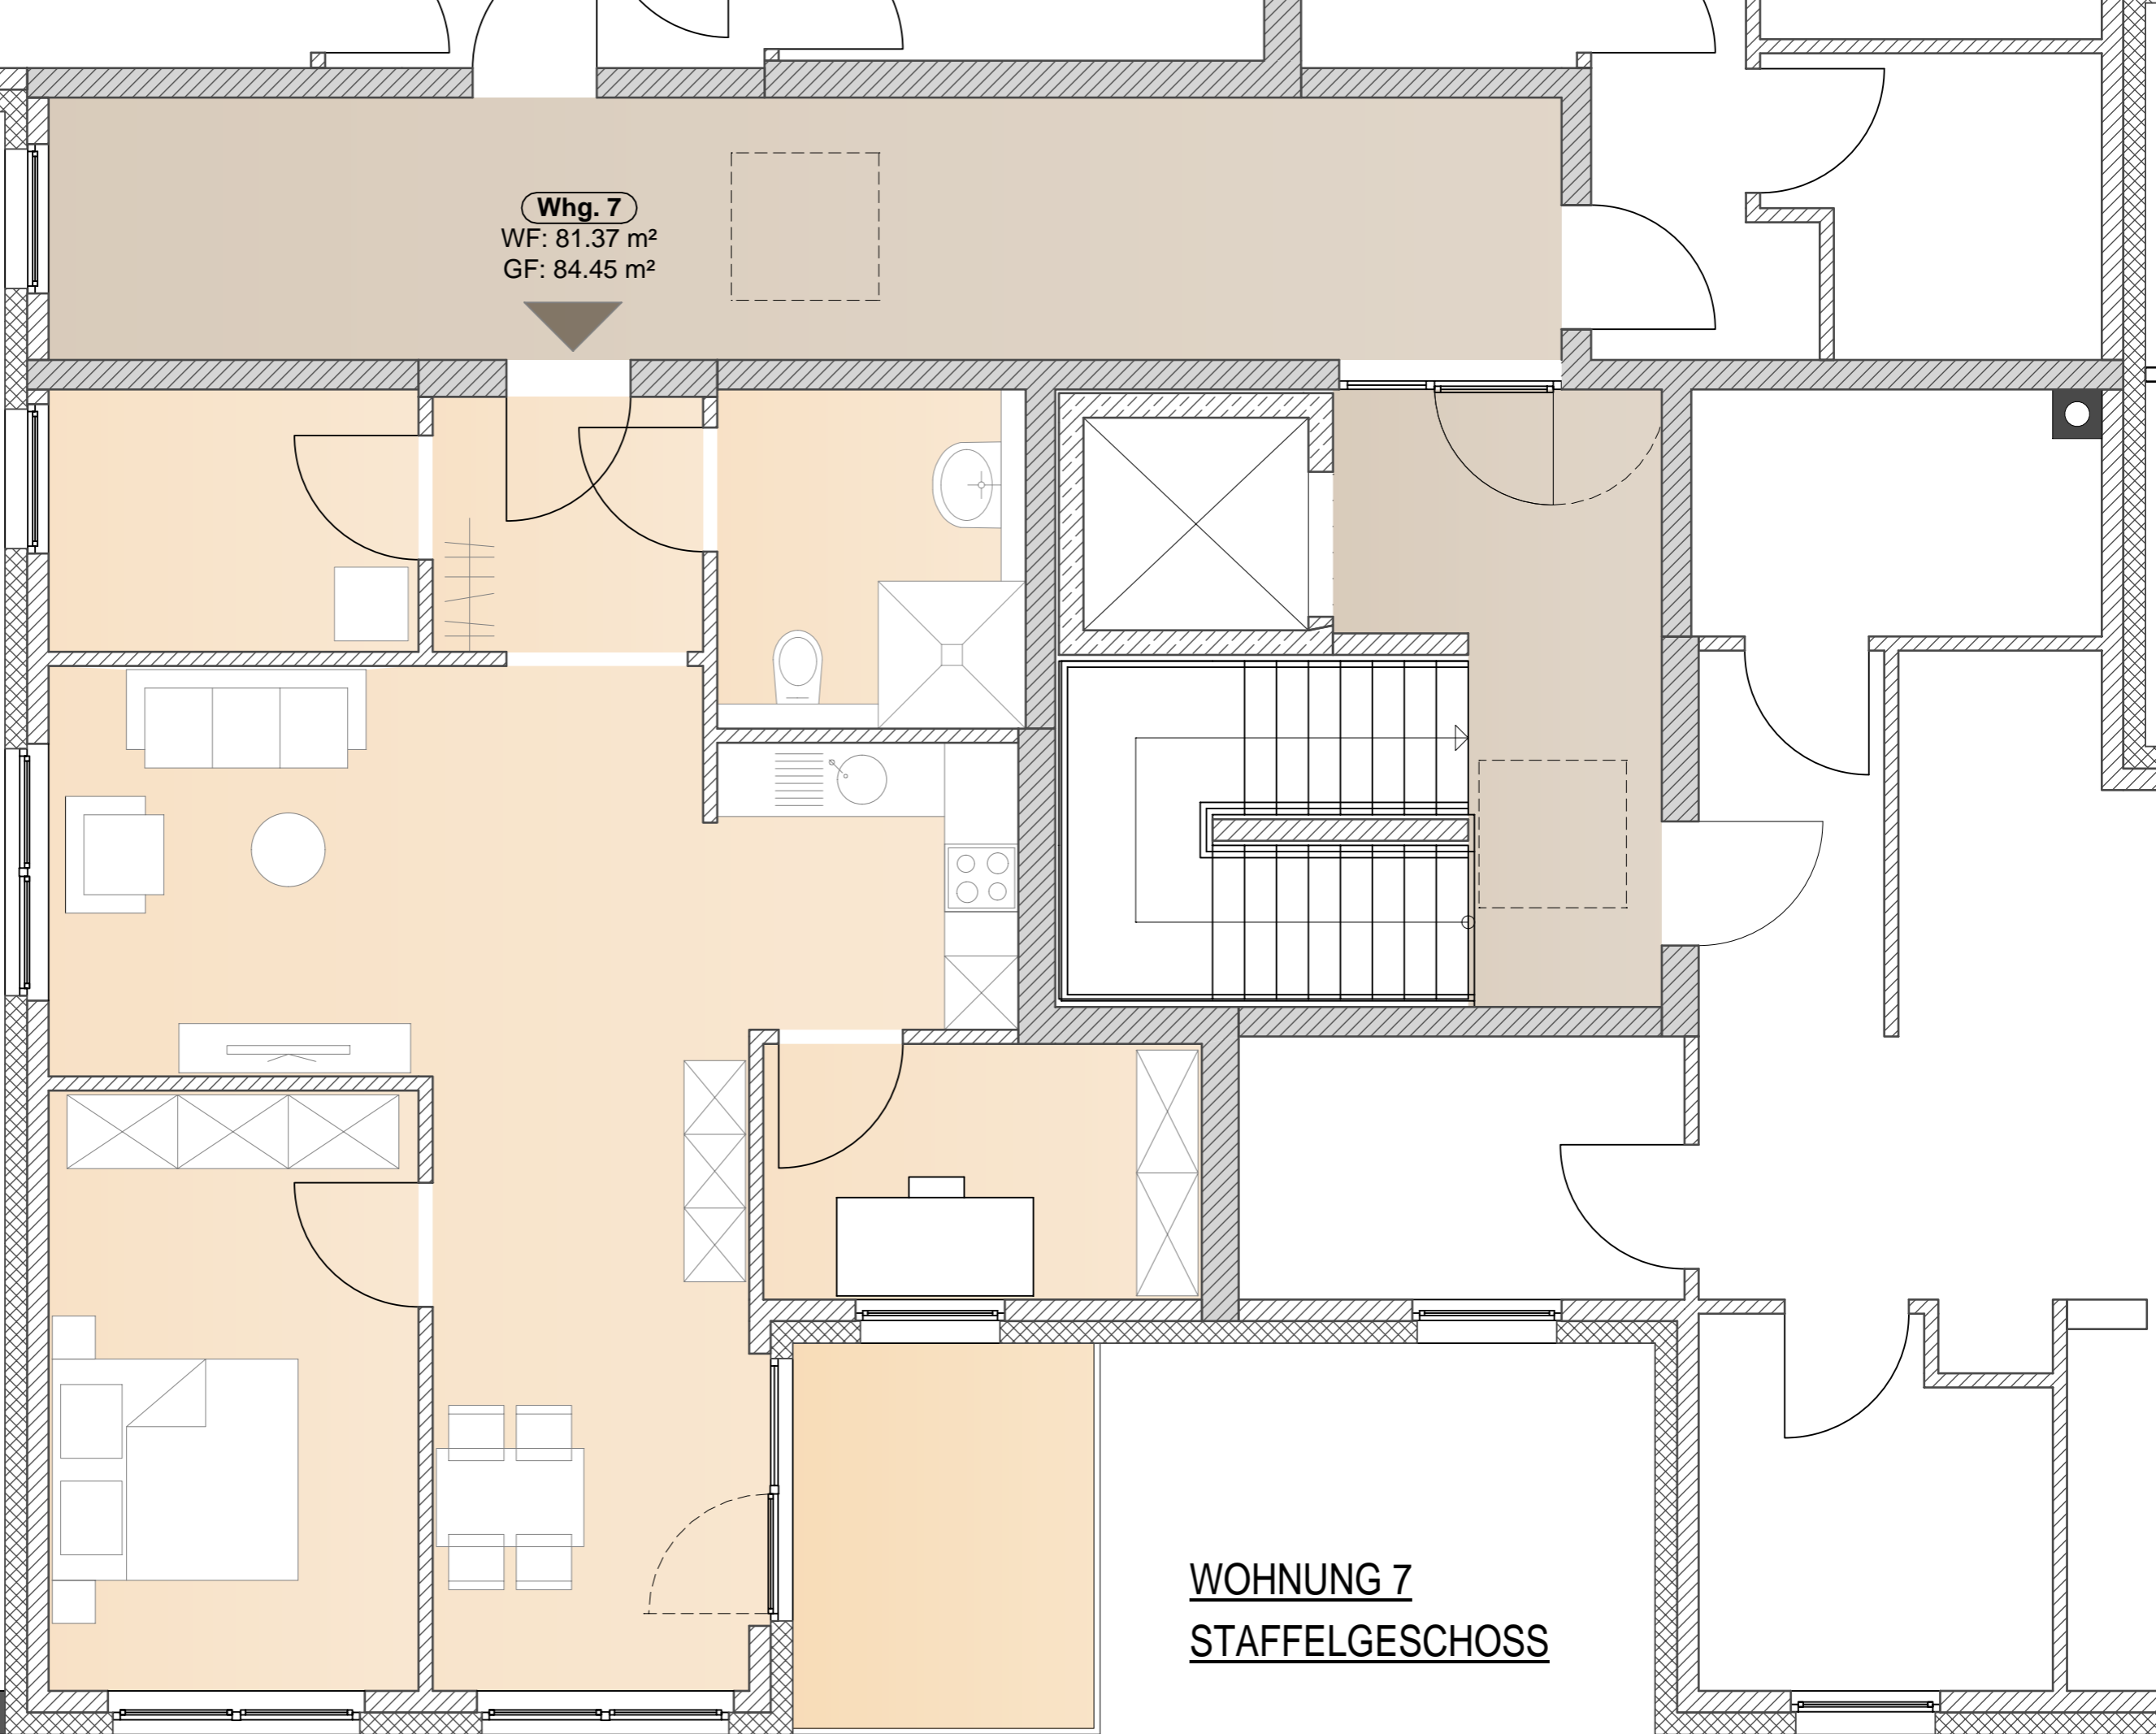

Whg. 7
WF: 81.37 m²
GF: 84.45 m²

WOHNUNG 7
STAFFELGESCHOSS